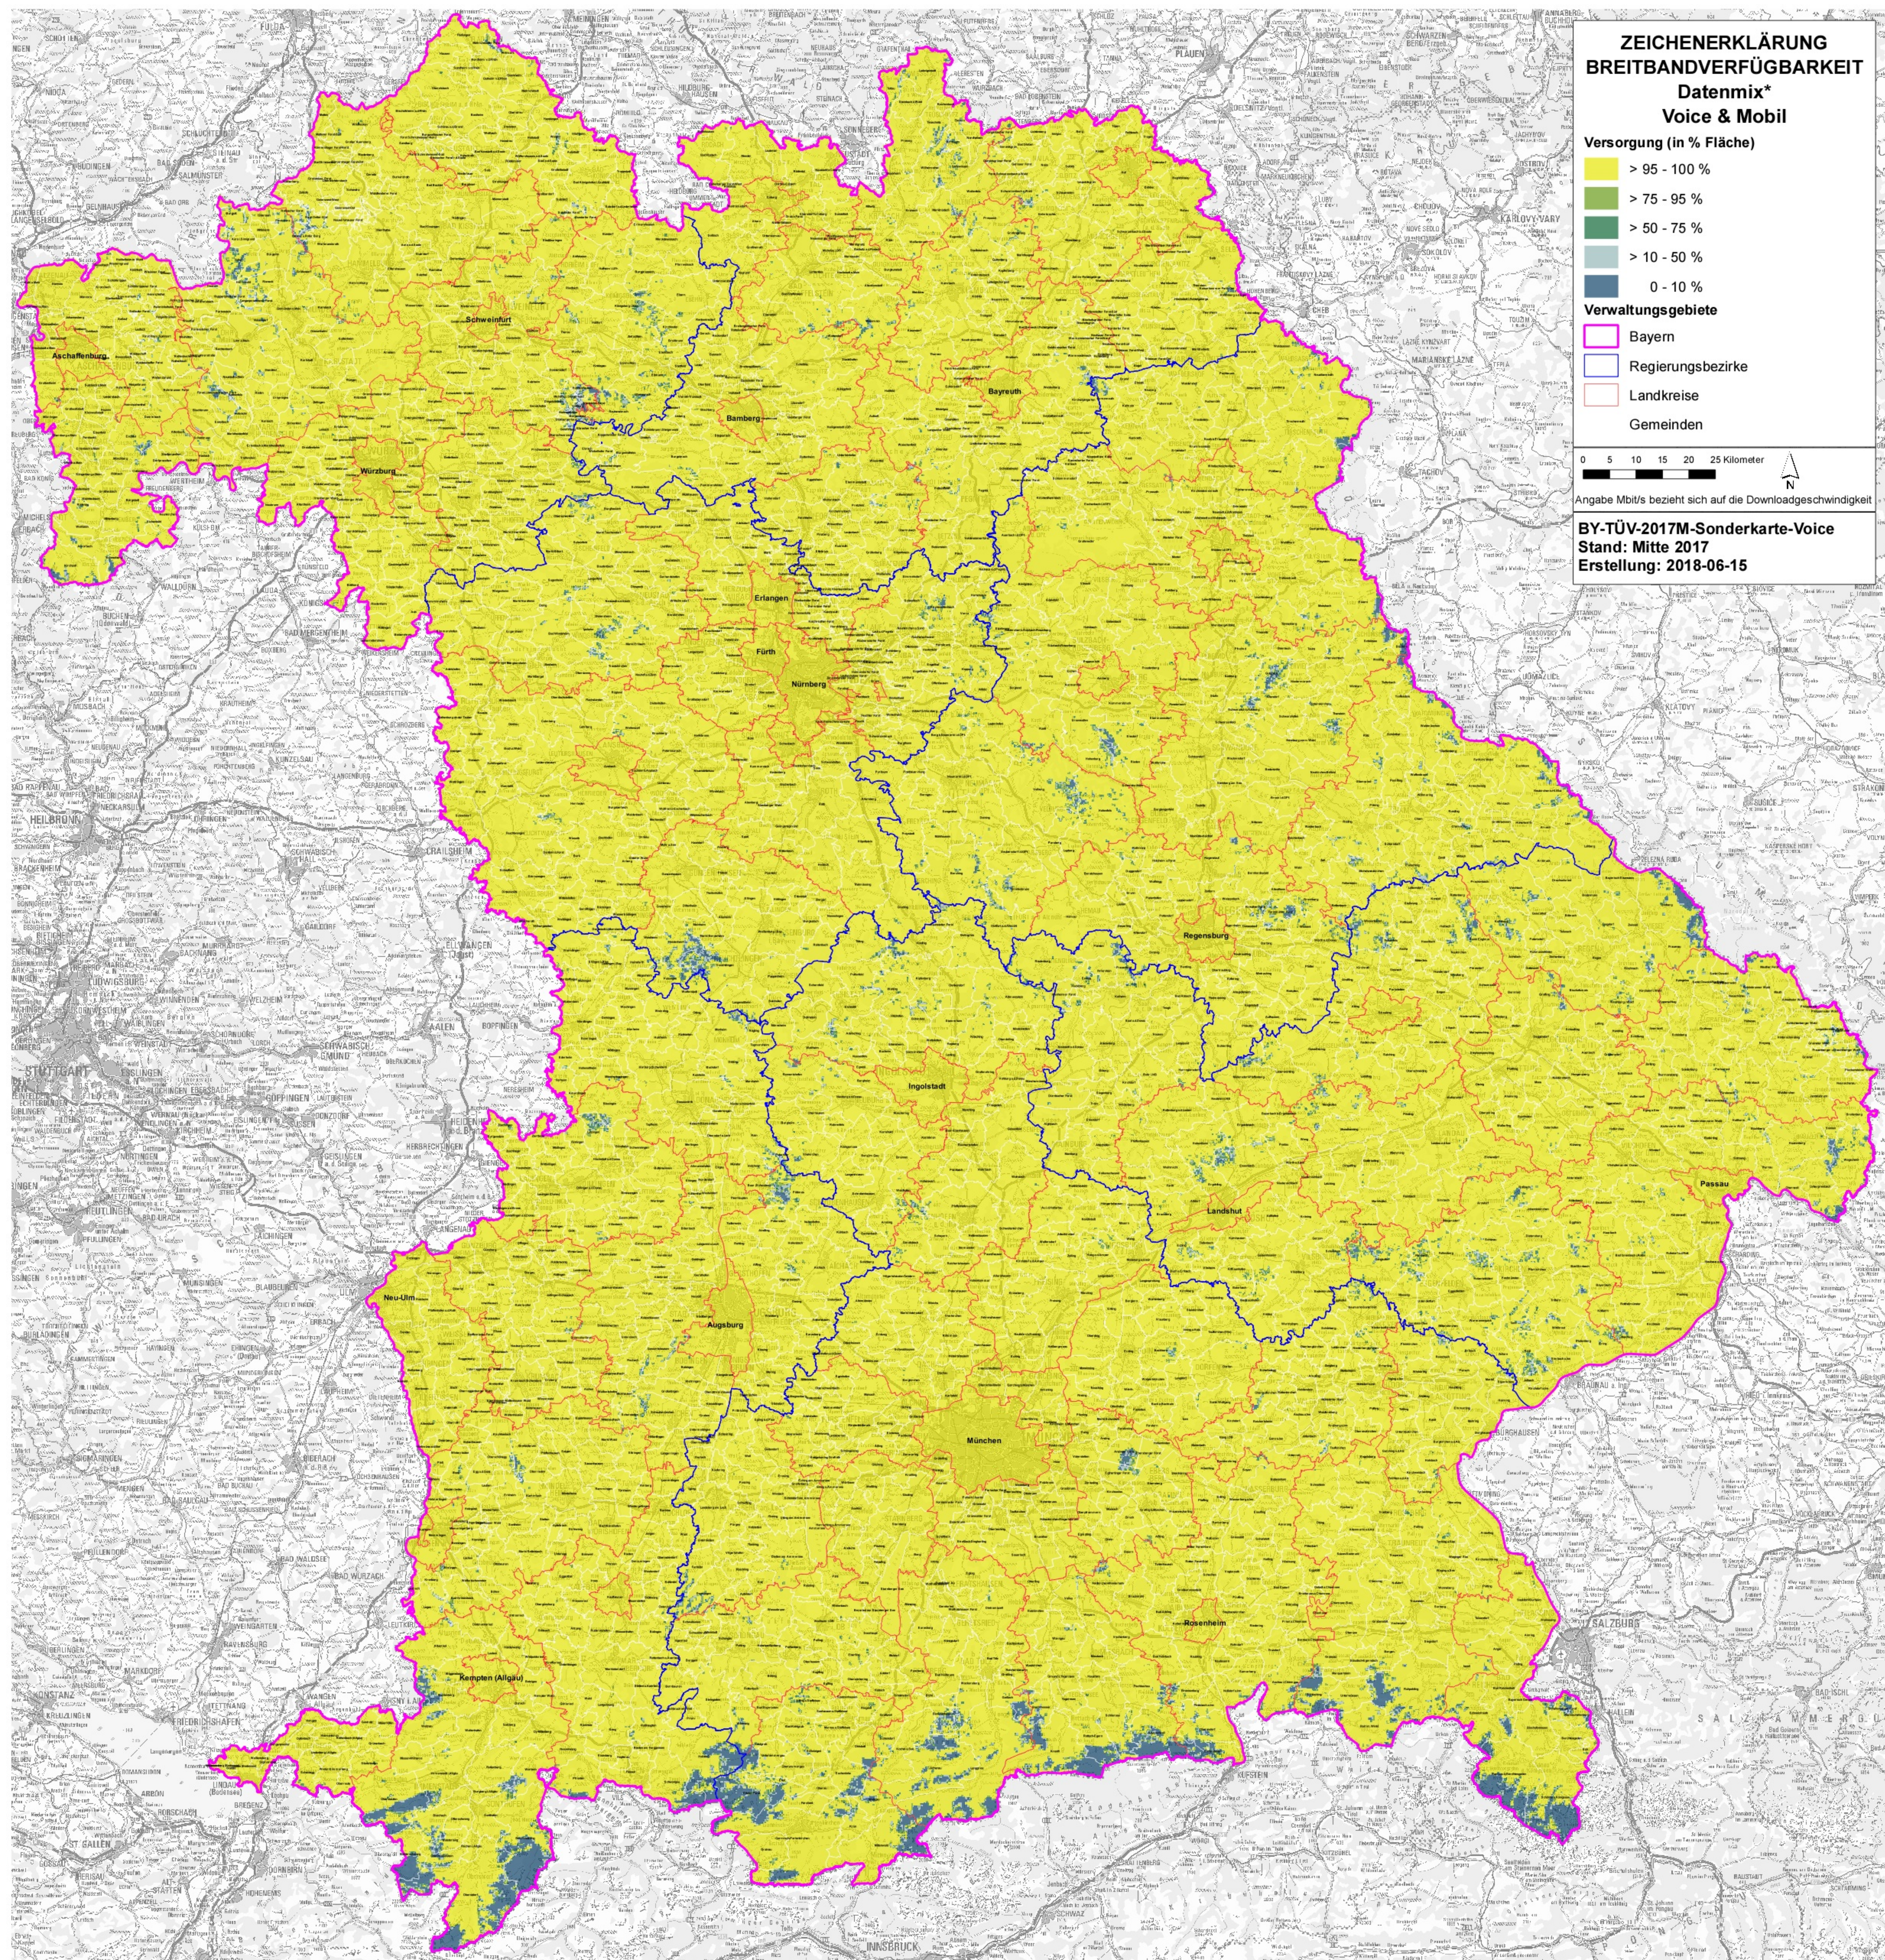

Mobilfunkversorgung Bayern

Die Karte basiert auf von den Netzbetreibern dem BMVI/TÜV Rheinland bereitgestelltem Datenmaterial.